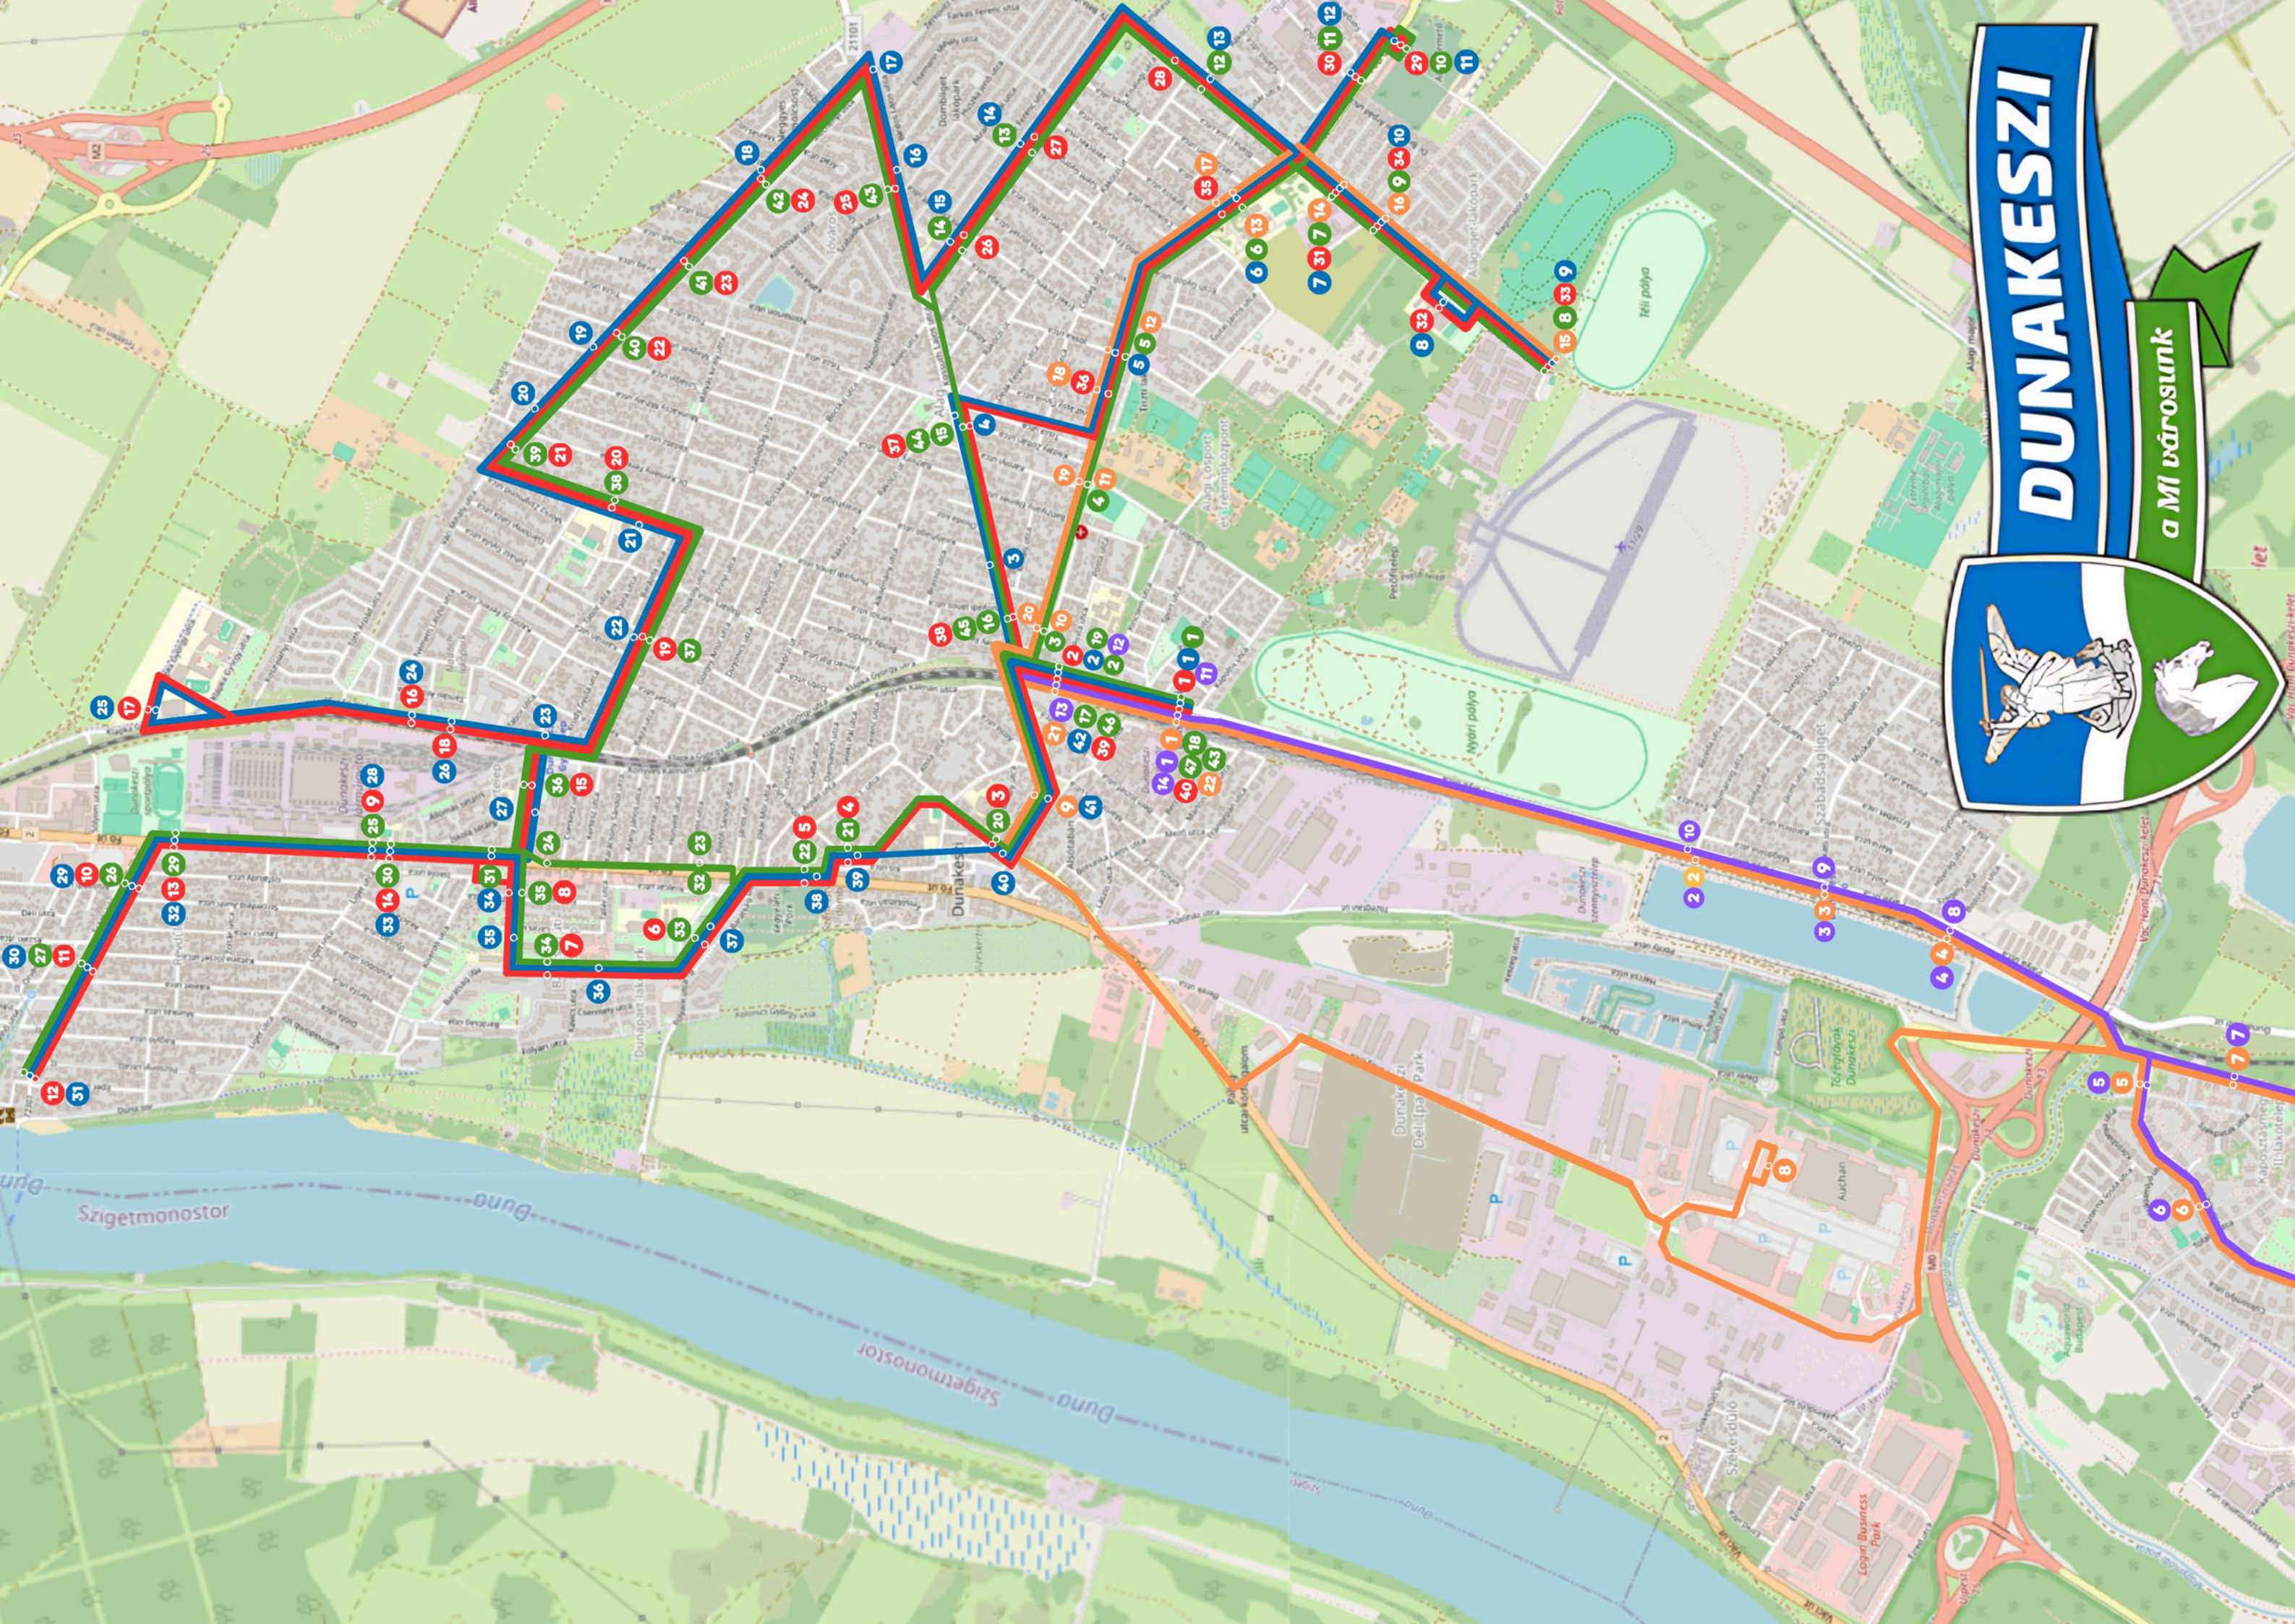

1.	Dunakeszi Vasútállomás		07:10	08:10	09:10	10:10	11:10	13:40	14:40	15:40	16:40	17:40	18:40
2.	Verseny utca (Posta)	00:01	07:11	08:11	09:11	10:11	11:11	13:41	14:41	15:41	16:41	17:41	18:41
3.	Fóti út 2.	00:01	07:12	08:12	09:12	10:12	11:12	13:42	14:42	15:42	16:42	17:42	18:42

4/A

Megállók

Menetidő

Munkanapokon

1.	Dunakeszi, Vasútállomás		09:00	12:00
2.	Pálya utca (Rozmaring utca)	00:02	09:02	12:02
3.	Pálya utca (Dunakeszi alsó vasútállomás)	00:01	09:03	12:03
4.	Bojtorján utca	00:02	09:05	12:05
5.	Budapest, Mogyoródi patak	00:02	09:07	12:07
6.	Budapest, Homoktövis Iskola	00:02	09:09	12:09
7.	Budapest, Megyeri út 14. (Villamosmegálló)	00:02	09:11	12:11
8.	Auchan áruház	00:07	09:18	12:18
9.	Fóti elágazás (Március 15-e park)	00:05	09:23	12:23
10.	Fóti út 2.	00:02	09:25	12:25
11.	Fóti út 30.	00:01	09:26	12:26
12.	Fóti út 56.	00:01	09:27	12:27
13.	Rehabilitációs Intézet	00:01	09:28	12:28
14.	Repülőtéri út	00:02	09:30	12:30
15.	Repülőtér	00:02	09:32	12:32
16.	Alagi lakópark	00:01	09:33	12:33
17.	Rehabilitációs Intézet	00:02	09:35	12:35
18.	Fóti út 56.	00:01	09:36	12:36
19.	Fóti út 30.	00:02	09:38	12:38
20.	Fóti út 2.	00:01	09:39	12:39
21.	Verseny utca (Posta)	00:01	09:40	12:40
22.	Dunakeszi Vasútállomás (Végállomás)	00:01	09:41	12:41