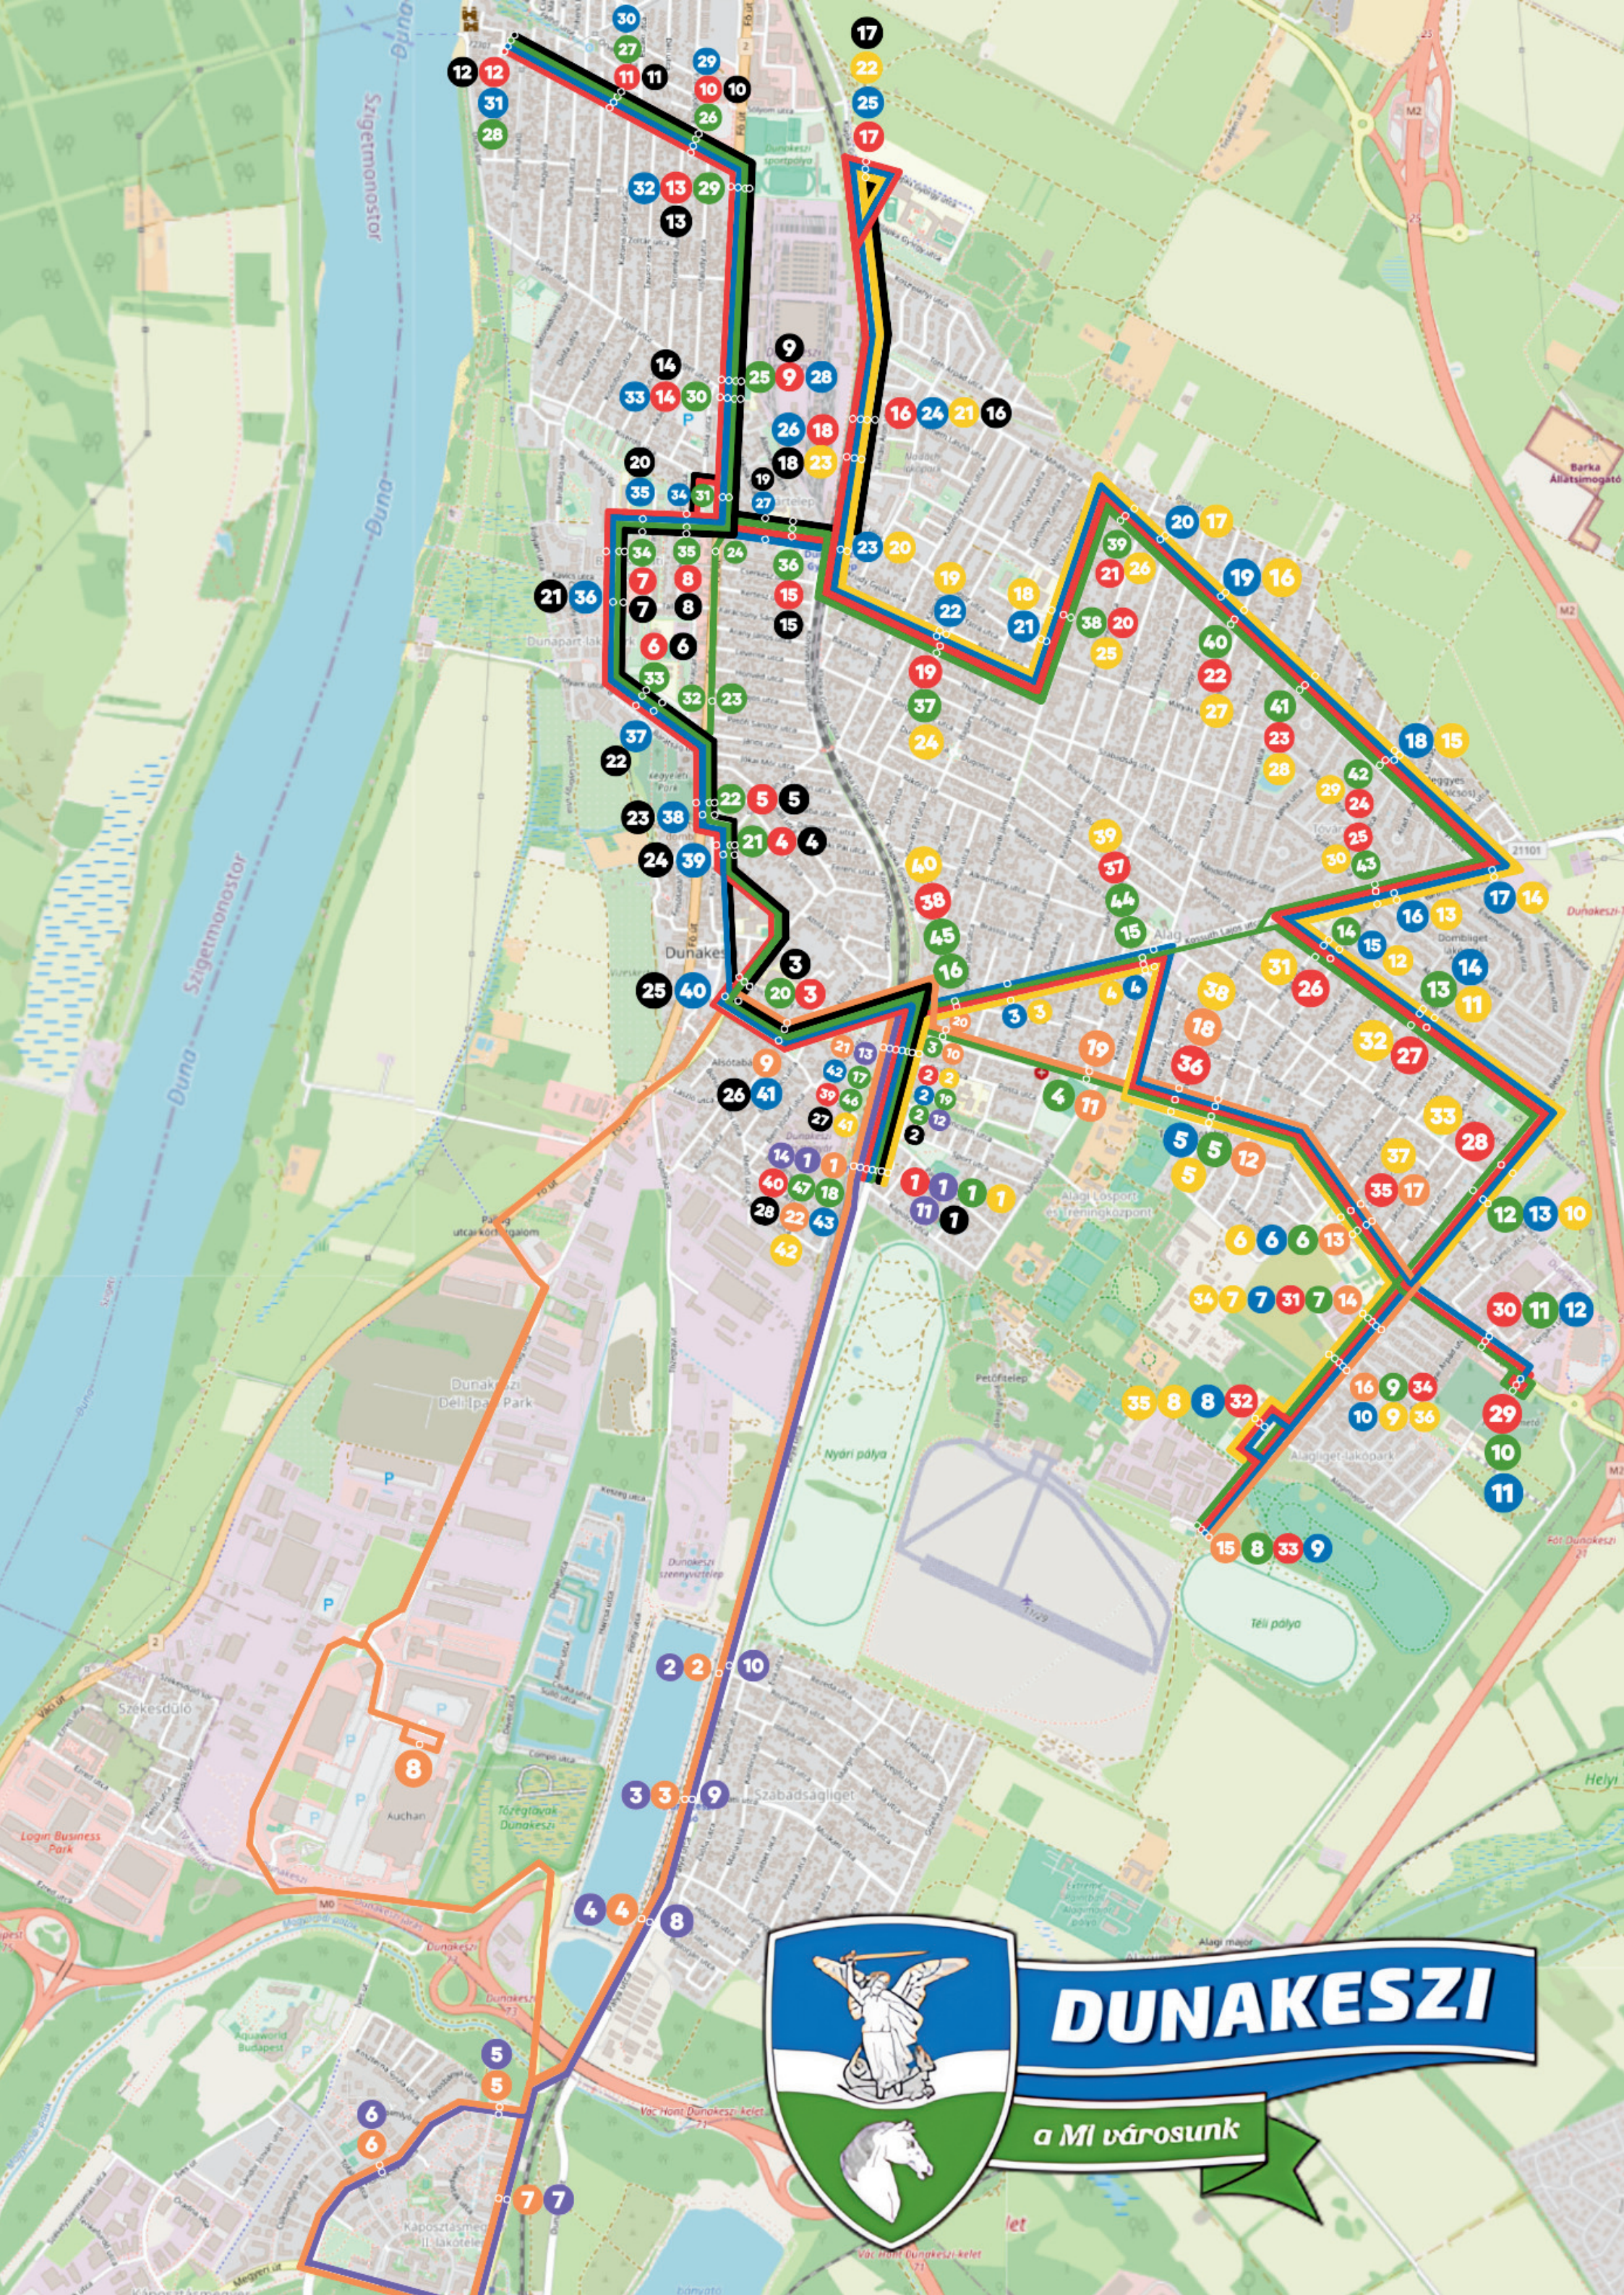

- legfrissebb, nagy felbontású menetrendek
- további információ
- Dunakeszi App

dunakeszi.hu/buszmenetrend

DUNAKESZI

a MI városunk