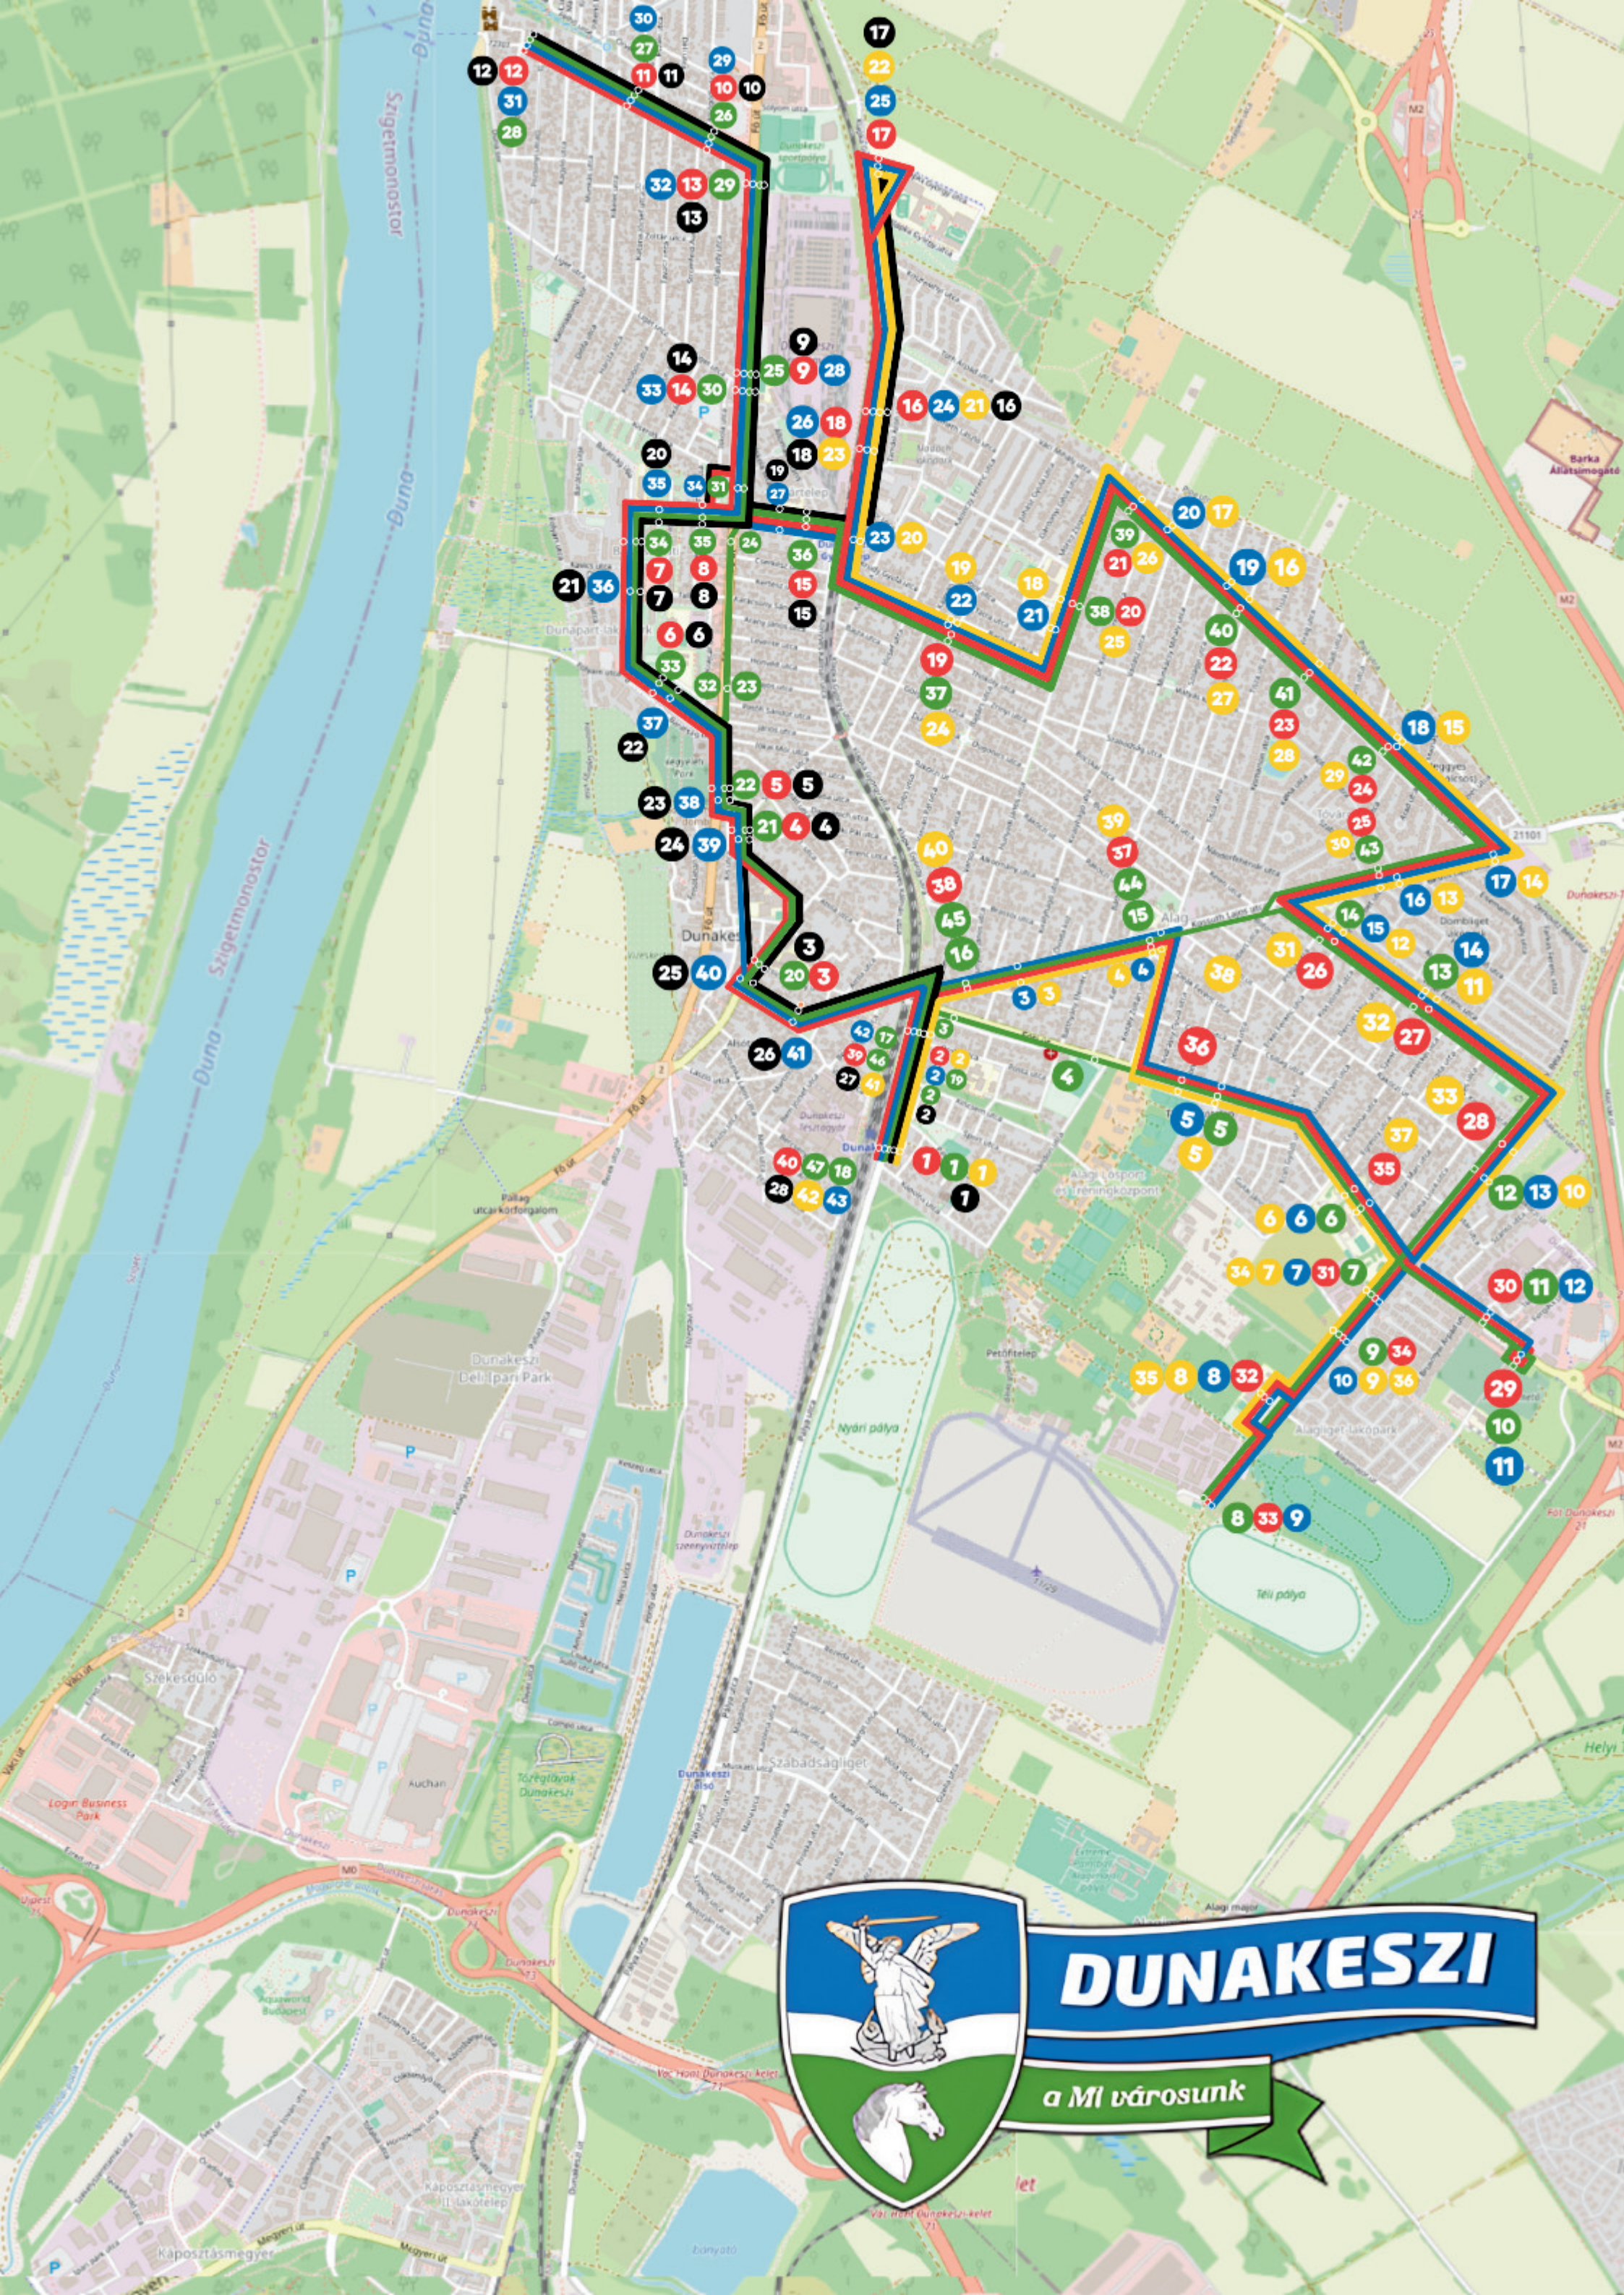

- legfrissebb, nagy felbontású menetrendek
- további információ
- Dunakeszi App

dunakeszi.hu/buszmenetrend

DUNAKESZI

a MI városunk