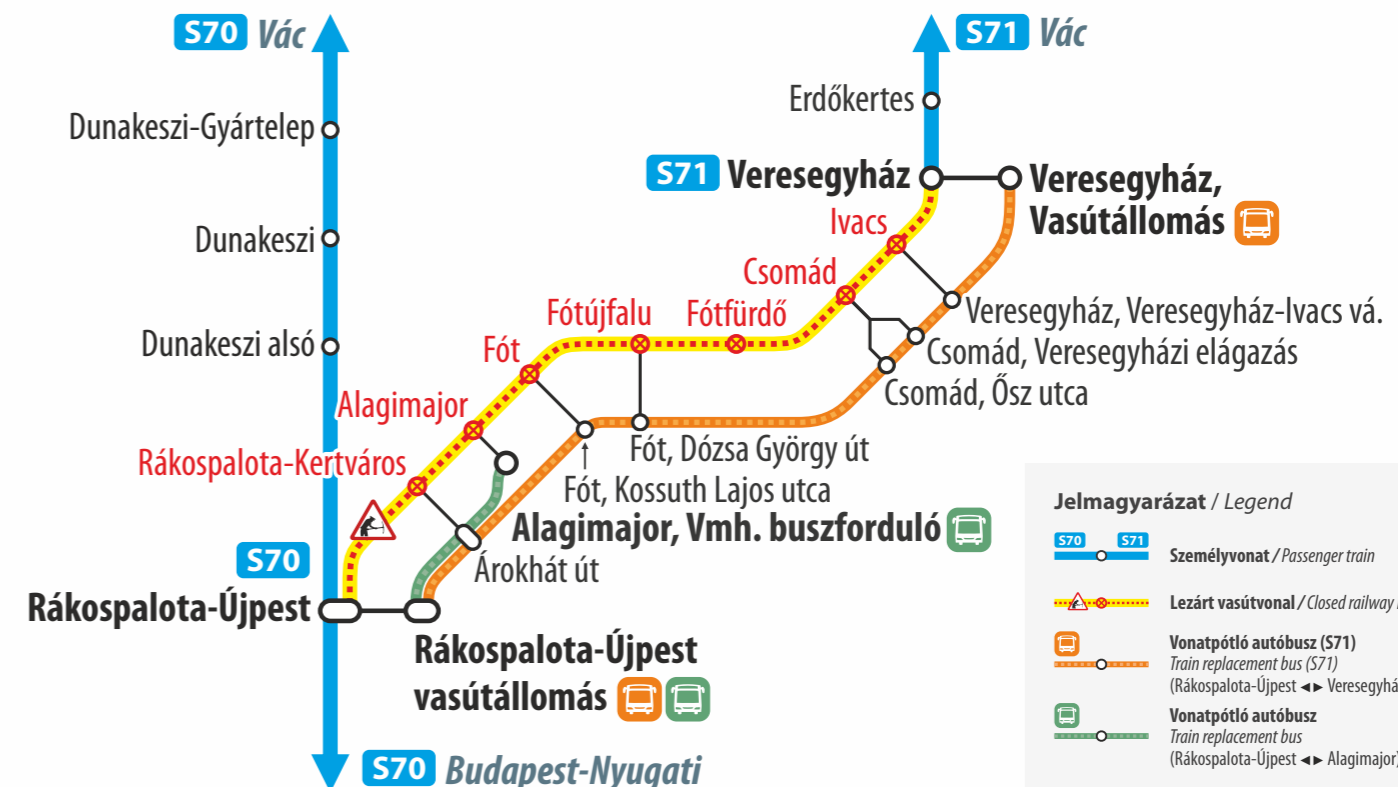

Vágányzári információ

Track reconstruction information

Részletes vágányzári menetrend:
Detailed timetable during the change:

2025.03.22. – 03.23. Hétfvégén / On the weekend

S71 Személyvonat / Passenger train
Veresegyház ◀▶ Vác

Vonatpótló autóbuszok / Train replacement buses

Rákospalota-Újpest ◀▶ Veresegyház Rákospalota-Újpest ◀▶ Alagimajor

A kiemelt szakaszokon vonatpótló autóbuszok közlekednek a vonatok helyett.
Train replacement buses serve the indicated sections instead of trains.

03.22. Teljes útvonalon vonatként közlekedik / Runs as a train on the entire route

S71 Budapest-Nyugati – Vác 2510 ind./dep. 00:05

S70 Budapest-Nyugati és Rákospalota-Újpest között az eljutás az S70-es vonatokkal biztosított. / Between Budapest-Nyugati and Rákospalota-Újpest, access is provided by S70 passenger trains.

Jelmagyarázat / Legend

- Személyvonat / Passenger train
- Lezárt vasútvonal / Closed railway line
- Vonatpótló autóbusz (S71) / Train replacement bus (S71) (Rákospalota-Újpest ◀▶ Veresegyház)
- Vonatpótló autóbusz / Train replacement bus (Rákospalota-Újpest ◀▶ Alagimajor)