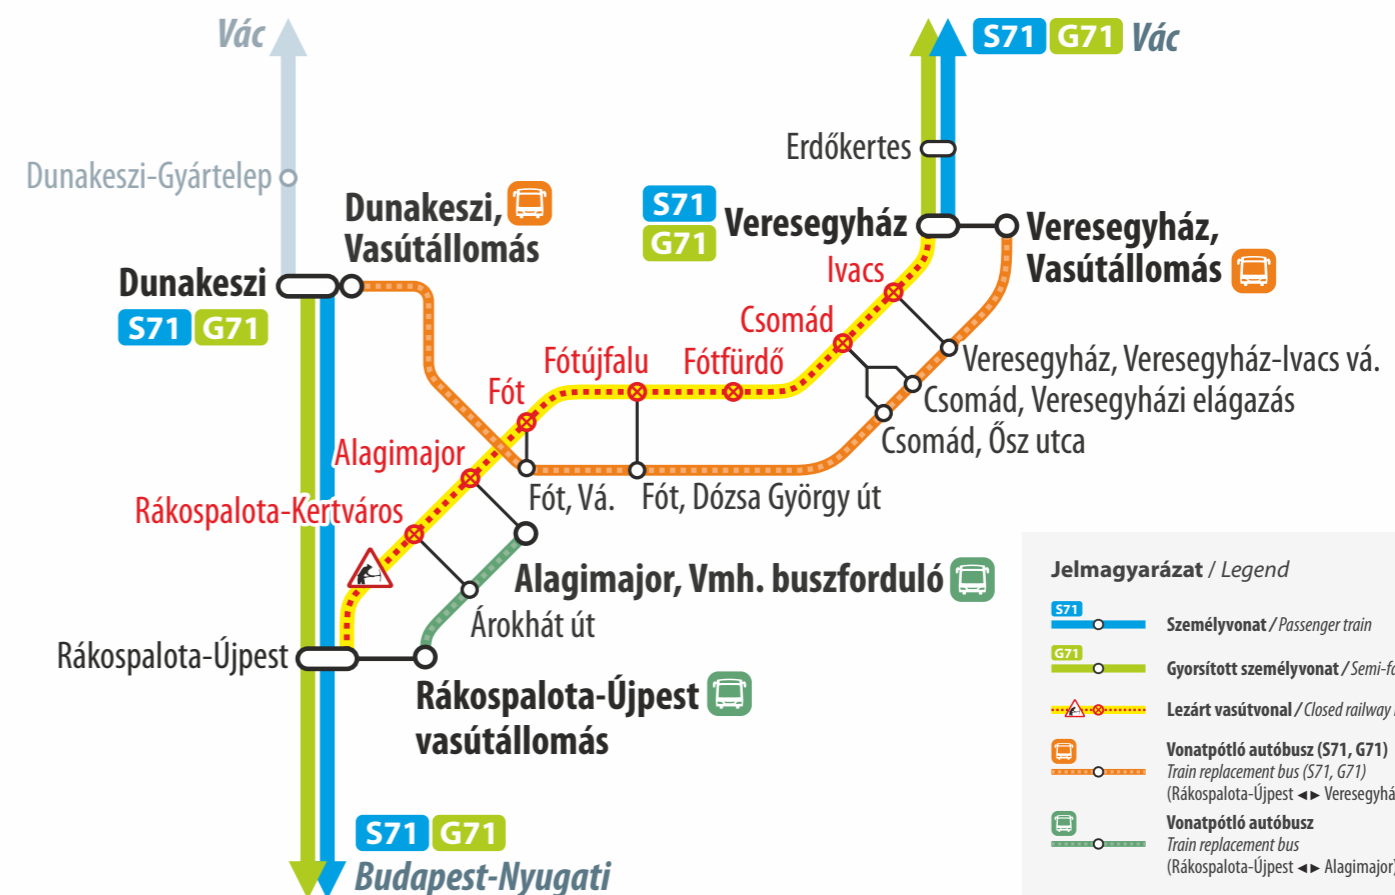

Jelmagyarázat / Legend

- **S71** Személyvonat / Passenger train
- **G71** Gyorsított személyvonat / Semi-fast train
- Lezárt vasútvonal / Closed railway line
- Vonatpótló autóbusz (S71, G71) / Train replacement bus (S71, G71) (Rákospalota-Újpest ◀▶ Veresegyház)
- Vonatpótló autóbusz / Train replacement bus (Rákospalota-Újpest ◀▶ Alagimajor)

8471-1/2025/SZESZA 8471-2/2025/SZESZA