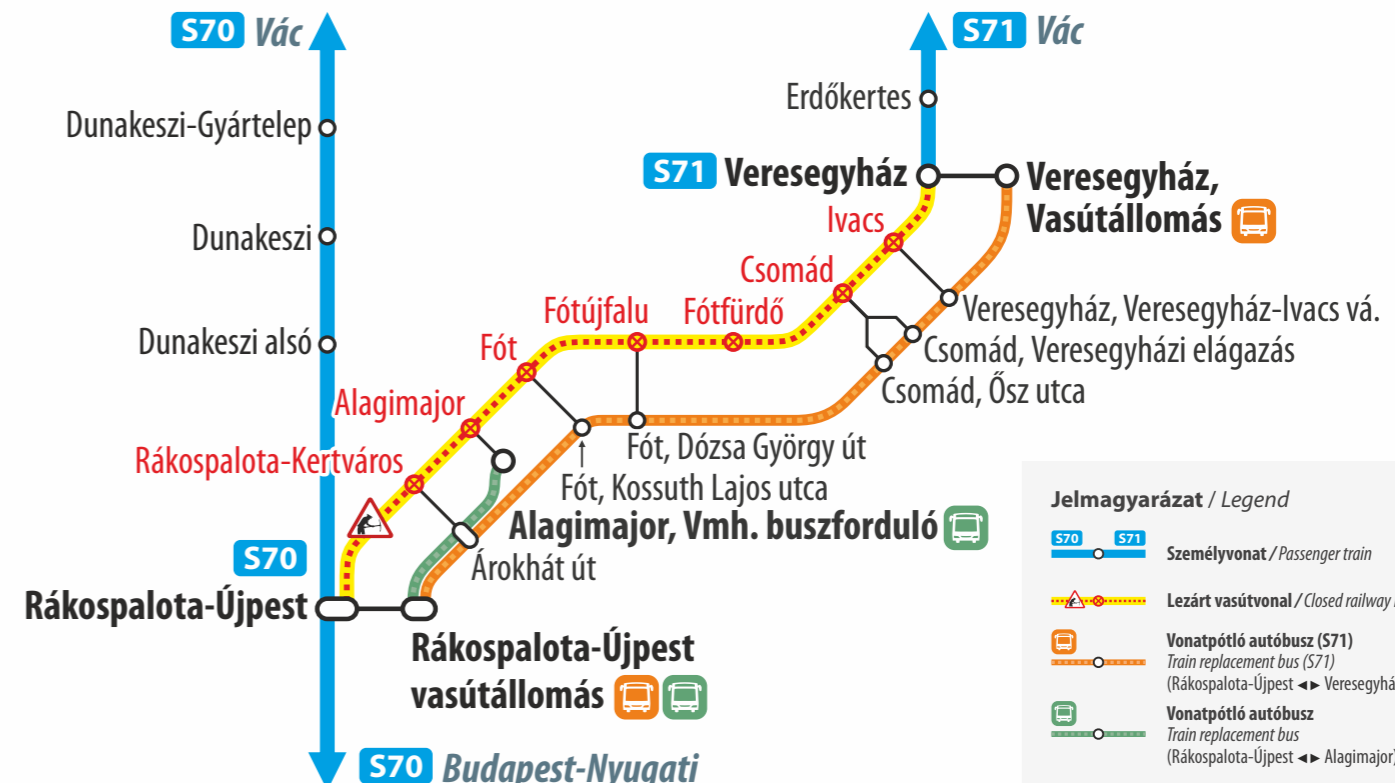

Vágányzári információ

Track reconstruction information

Részletes vágányzári menetrend:
Detailed timetable during the change:

2025.03.22. – 03.23.

Hétvégén / On the weekend

S71 Személyvonat / Passenger train
Veresegyház ◀▶ Vác

Vonatpótló autóbuszok / Train replacement buses

Rákospalota-Újpest ◀▶ Veresegyház Rákospalota-Újpest ◀▶ Alagimajor

A kiemelt szakaszokon vonatpótló autóbuszok közlekednek a vonatok helyett.
Train replacement buses serve the indicated sections instead of trains.

03.22. Teljes útvonalon vonatként közlekedik / Runs as a train on the entire route

S71 Budapest-Nyugati – Vác 2510 ind./dep. 00:05

S70 Budapest-Nyugati és Rákospalota-Újpest között az eljutás az S70-es vonatokkal biztosított. / Between Budapest-Nyugati and Rákospalota-Újpest, access is provided by **S70** passenger trains.

Jelmagyarázat / Legend

- S70** Személyvonat / Passenger train
- S71** Személyvonat / Passenger train
- Lezárt vasútvonal / Closed railway line
- Vonatpótló autóbusz (S71) / Train replacement bus (S71) (Rákospalota-Újpest ◀▶ Veresegyház)
- Vonatpótló autóbusz / Train replacement bus (Rákospalota-Újpest ◀▶ Alagimajor)